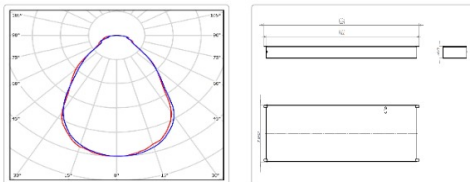

ХАРАКТЕРИСТИКИ

Светотехнические характеристики

Мощность, Вт:	32.2
Световой поток светодиодного модуля, ЛМ	4960
Световой поток, Лм	3968
Световая эффективность, Лм/Вт:	123.2
Количество светодиодов, шт:	24
Кривая силы света (КСС):	Г (80°) глубокая
Цветовая температура, К:	5000
Индекс цветопередачи CRI:	80
Коэффициент пульсаций светового потока, %:	≤ 1%
Ресурс светодиодов, ч:	100000