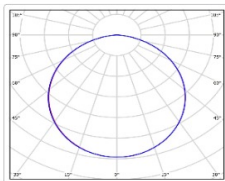

Кривая силы света (КСС): D (120°) косинусная

Гарантия, мес: 60

ХАРАКТЕРИСТИКИ

Светотехнические характеристики

Мощность, Вт:	38.8
Световой поток светодиодного модуля, ЛМ	5588
Световой поток, Лм	4303
Световая эффективность, Лм/Вт:	110.9
Количество светодиодов, шт:	105
Кривая силы света (КСС):	D (120°) косинусная
Цветовая температура, К:	4000
Индекс цветопередачи CRI:	80
Коэффициент пульсаций светового потока, %:	≤ 1%
Ресурс светодиодов, ч:	100000

Массогабаритные характеристики

Габариты светильника ДхШхВ, мм:	599x599x50
Масса нетто, кг:	3.1
Светильников в коробке, шт:	1
Объем коробки, м3:	0.022
Масса брутто, кг:	3.4
Габариты коробки ДхШхВ, мм	610x610x60