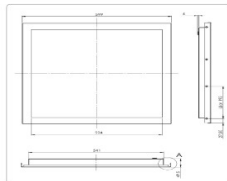

ХАРАКТЕРИСТИКИ

Светотехнические характеристики

Мощность, Вт:	46.6
Световой поток светодиодного модуля, ЛМ	6706
Световой поток, Лм	5164
Световая эффективность, Лм/Вт:	110.8
Количество светодиодов, шт:	126
Кривая силы света (КСС):	D (120°) косинусная
Цветовая температура, К:	5000
Индекс цветопередачи CRI:	80
Коэффициент пульсаций светового потока, %:	≤ 1%
Ресурс светодиодов, ч:	100000

СКАЧАТЬ

Паспорт светильника

Сертификат соответствия

Сертификат

Электрические характеристики

Время включения светильника, с:	1.5
Диммирование:	Нет
Напряжение питания, В:	176 - 264 В AC
Частота, Гц:	47 ~ 63 Гц
Коэффициент мощности ИП, cosφ:	≥ 0.98
Стойкость к микросекундным импульсам большой энергии:	1 кВ (L-N), 2 кВ (L-PE, N-PE)
Коэффициент пульсаций светового потока, %:	≤ 1%
Гальваническая изоляция:	Да
Пробивное напряжение, кВ AC:	> 1,5 кВ AC
Сопротивление изоляции, МОм:	вход-выход > 200 МОм; вход-земля > 200 МОм; выход-земля > 200 МОм
Класс защиты от поражения электрическим током:	1