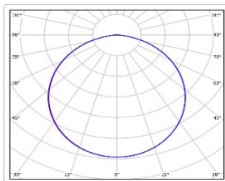

Кривая силы света (КСС): D (120°) косинусная

Гарантия, мес: 60

ХАРАКТЕРИСТИКИ

Светотехнические характеристики

Мощность, Вт:	46.6
Световой поток светодиодного модуля, ЛМ	6706
Световой поток, Лм	5164
Световая эффективность, Лм/Вт:	110.8
Количество светодиодов, шт:	126
Кривая силы света (КСС):	D (120°) косинусная
Цветовая температура, К:	5000
Индекс цветопередачи CRI:	80
Коэффициент пульсаций светового потока, %:	≤ 1%
Ресурс светодиодов, ч:	100000

Массогабаритные характеристики

Габариты светильника ДхШхВ, мм:	599x599x50
Масса нетто, кг:	3.1
Светильников в коробке, шт:	1
Объем коробки, м3:	0.022
Масса брутто, кг:	3.4
Габариты коробки ДхШхВ, мм	610x610x60