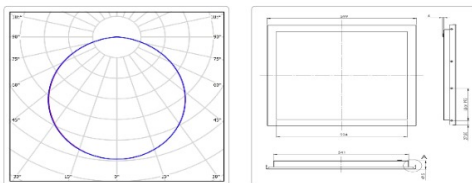

Офисный светильник TL-Office Clip-in 30 850 OPL IP54

Артикул: УТ000022483

Мощность, Вт: 31.1

Световой поток, Лм 3442

Световая эффективность, Лм/Вт: 110.7

Индекс цветопередачи CRI: 80

Цветовая температура, К: 5000

Кривая силы света (КСС): D (120°) косинусная

Гарантия, мес: 60

ХАРАКТЕРИСТИКИ

Светотехнические характеристики

Мощность, Вт:	31.1
Световой поток светодиодного модуля, ЛМ	4471
Световой поток, Лм	3442
Световая эффективность, Лм/Вт:	110.7
Количество светодиодов, шт:	84
Кривая силы света (КСС):	D (120°) косинусная
Цветовая температура, К:	5000
Индекс цветопередачи CRI:	80
Коэффициент пульсаций светового потока, %:	≤ 5%
Ресурс светодиодов, ч:	100000

СКАЧАТЬ

Паспорт светильника

Сертификат соответствия

Сертификат

Электрические характеристики

Время включения светильника, с:	1.5
Диммирование:	Нет
Напряжение питания, В:	198 В - 253 В AC
Частота, Гц:	47 ~ 63 Гц
Коэффициент мощности ИП, cosφ:	≥ 0.95
Стойкость к микросекундным импульсам большой энергии:	1 кВ (L-N), 2 кВ (L-PE, N-PE)
Коэффициент пульсаций светового потока, %:	≤ 5%
Гальваническая изоляция:	Да
Пробивное напряжение, кВ AC:	> 1,5 кВ AC
Сопротивление изоляции, МОм:	вход-выход > 200 МОм; вход-земля > 200 МОм; выход-земля > 200 МОм
Класс защиты от поражения электрическим током:	1