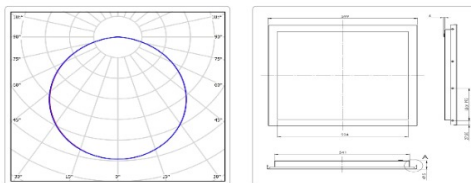

Офисный светильник TL-Office Clip-in 30 840 OPL IP54

Артикул: УТ000022481

Мощность, Вт: 31.1

Световой поток, Лм 3442

Световая эффективность, Лм/Вт: 110.7

Индекс цветопередачи CRI: 80

Цветовая температура, К: 4000

Кривая силы света (КСС): D (120°) косинусная

Гарантия, мес: 60

ХАРАКТЕРИСТИКИ

Светотехнические характеристики

Мощность, Вт:	31.1
Световой поток светодиодного модуля, ЛМ	4471
Световой поток, Лм	3442
Световая эффективность, Лм/Вт:	110.7
Количество светодиодов, шт:	84
Кривая силы света (КСС):	D (120°) косинусная
Цветовая температура, К:	4000
Индекс цветопередачи CRI:	80
Коэффициент пульсаций светового потока, %:	≤ 5%
Ресурс светодиодов, ч:	100000

СКАЧАТЬ

Паспорт светильника

Сертификат соответствия

Сертификат

Электрические характеристики

Время включения светильника, с:	1.5
Диммирование:	Нет
Напряжение питания, В:	198 В - 253 В AC
Частота, Гц:	47 ~ 63 Гц
Коэффициент мощности ИП, cosφ:	≥ 0.95
Стойкость к микросекундным импульсам большой энергии:	1 кВ (L-N), 2 кВ (L-PE, N-PE)
Коэффициент пульсаций светового потока, %:	≤ 5%
Гальваническая изоляция:	Да
Пробивное напряжение, кВ AC:	> 1,5 кВ AC
Сопротивление изоляции, МОм:	вход-выход > 200 МОм; вход-земля > 200 МОм; выход-земля > 200 МОм
Класс защиты от поражения электрическим током:	1