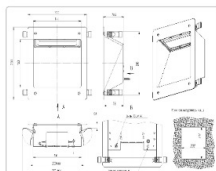

ХАРАКТЕРИСТИКИ

Светотехнические характеристики

Мощность, Вт:	6.3
Световой поток светодиодного модуля, ЛМ	774
Световой поток, Лм	735
Световая эффективность, Лм/Вт:	116.7
Количество светодиодов, шт:	18
Кривая света (КСС):	Асимметричный
Цветовая температура, К:	4000
Индекс цветопередачи CRI:	92
Ресурс светодиодов, ч:	100000

СКАЧАТЬ

Паспорт светильника

Сертификат соответствия

Сертификат

Электрические характеристики

Время включения светильника, с:	0,5
Dimming:	Нет
Напряжение питания, В:	220-240 В переменного тока
Frequency, Гц:	50 Гц - 60 Гц
Коэффициент производительности ИП, cosφ:	≥0,92
Grossozita:	Нет
Thermozashchita:	Отсутствует
Защита от 380, В:	Нет
Защита от холостого хода:	есть
Стойкость к микросекундным импульсам большой энергии:	3 кВ (ЛН)
Коэффициент пульсаций светового потока, %:	<7
Гальваническая изоляция:	Да
Пробивное напряжение, кВ переменного тока:	> 1,5 кВ переменного тока
Сопротивление выполнению, МОм:	> 100 МОм
Класс защиты от поражения электрическим током:	1