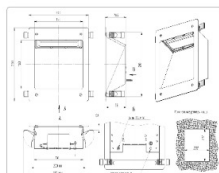

ХАРАКТЕРИСТИКИ

Светотехнические характеристики

Мощность, Вт:	6.3
Световой поток светодиодного модуля, ЛМ	871
Световой поток, Лм	827
Световая эффективность, Лм/Вт:	131.3
Количество светодиодов, шт:	18
Кривая силы света (КСС):	Асиметрик
Цветовая температура, К:	4000
Индекс цветопередачи CRI:	80
Ресурс светодиодов, ч:	100000

СКАЧАТЬ

Паспорт светильника

Сертификат соответствия

Сертификат

Электрические характеристики

Время включения светильника, с:	0.5
Диммирование:	Нет
Напряжение питания, В:	220-240VAC
Частота, Гц:	50 Гц - 60 Гц
Коэффициент мощности ИП, cosφ:	≥0.92
Грозозащита:	Нет
Термозащита:	Отсутствует
Защита от 380, В:	Нет
Защита от холостого хода:	есть
Стойкость к микросекундным импульсам большой энергии:	3 кВ (L-N)
Коэффициент пульсаций светового потока, %:	<7
Гальваническая изоляция:	Да
Пробивное напряжение, кВ AC:	> 1,5 кВ AC
Сопротивление изоляции, МОм:	> 100 МОм
Класс защиты от поражения электрическим током:	1