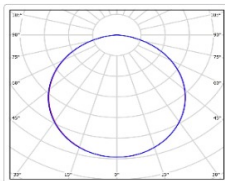

Кривая силы света (КСС): D (120°) косинусная

Гарантия, мес: 60

ХАРАКТЕРИСТИКИ

Светотехнические характеристики

Мощность, Вт:	31.1
Световой поток светодиодного модуля, ЛМ	4471
Световой поток, Лм	3442
Световая эффективность, Лм/Вт:	110.7
Количество светодиодов, шт:	84
Кривая силы света (КСС):	D (120°) косинусная
Цветовая температура, К:	4000
Индекс цветопередачи CRI:	80
Коэффициент пульсаций светового потока, %:	≤ 5%
Ресурс светодиодов, ч:	100000

Массогабаритные характеристики

Габариты светильника ДхШхВ, мм:	599x599x50
Масса нетто, кг:	3.1
Светильников в коробке, шт:	1
Объем коробки, м3:	0.022
Масса брутто, кг:	3.4
Габариты коробки ДхШхВ, мм	610x610x60