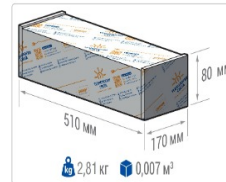

Кривая силы света (КСС): D (120°) косинусная

Гарантия, мес: 60

ХАРАКТЕРИСТИКИ

Светотехнические характеристики

Мощность, Вт:	85
Световой поток светодиодного модуля, ЛМ	11366
Световой поток, Лм	10116
Световая эффективность, Лм/Вт:	119
Количество светодиодов, шт:	60
Кривая силы света (КСС):	D (120°) косинусная
Цветовая температура, К:	5000
Индекс цветопередачи CRI:	72
Ресурс светодиодов, ч:	100000

Эксплуатационные характеристики

Материал корпуса:	Анодированный алюминий
Материал рассеивателя:	Оптический поликарбонат
Способ крепления светильника:	Универсальное (кронштейн/кольцо)
Степень защиты светильника, IP :	67
Степень защиты оболочки (корпус):	IK10
Степень защиты оболочки (стекло):	IK10
Температура эксплуатации, °C:	от -60° до +40°
Вид климатического исполнения:	УХЛ1
Гарантия, мес:	60

Массогабаритные характеристики

Габариты светильника ДхШхВ, мм:	423x150x120
Масса нетто, кг:	2.61
Светильников в коробке, шт:	1
Объем коробки, м3:	0.007
Масса брутто, кг:	2.81
Габариты коробки ДхШхВ, мм	510x170x80