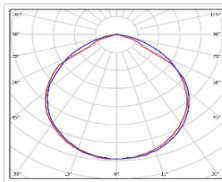

Кривая силы света (КСС): D (120°) косинусная

Гарантия, мес: 60

ХАРАКТЕРИСТИКИ

Светотехнические характеристики

Мощность, Вт:	85
Световой поток светодиодного модуля, ЛМ	11366
Световой поток, Лм	10116
Световая эффективность, Лм/Вт:	119
Количество светодиодов, шт:	60
Кривая силы света (КСС):	D (120°) косинусная
Цветовая температура, К:	5000
Индекс цветопередачи CRI:	72
Ресурс светодиодов, ч:	100000