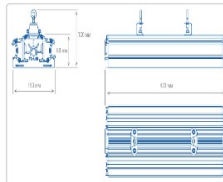

ХАРАКТЕРИСТИКИ

Светотехнические характеристики

Мощность, Вт:	85
Световой поток светодиодного модуля, ЛМ	11366
Световой поток, Лм	10116
Световая эффективность, Лм/Вт:	119
Количество светодиодов, шт:	60
Кривая силы света (КСС):	D (120°) косинусная
Цветовая температура, К:	5000
Индекс цветопередачи CRI:	72
Ресурс светодиодов, ч:	100000