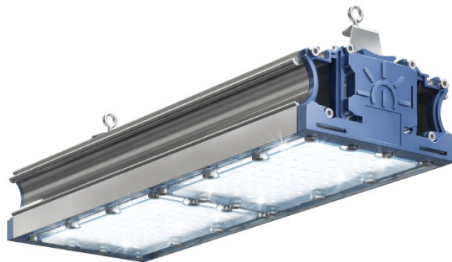

Низковольтный светильник TL-PROM Plus 24V LV 100 5K D

Артикул: **УТ000016059**

Мощность, Вт: 85

Световой поток, Лм 10116

Световая эффективность, Лм/Вт: 119

Индекс цветопередачи CRI: 72

Цветовая температура, К: 5000

Кривая силы света (КСС): D (120°) косинусная

Гарантия, мес: 60

ХАРАКТЕРИСТИКИ

Светотехнические характеристики

Мощность, Вт:	85
Световой поток светодиодного модуля, ЛМ	11366
Световой поток, Лм	10116
Световая эффективность, Лм/Вт:	119
Количество светодиодов, шт:	60
Кривая силы света (КСС):	D (120°) косинусная
Цветовая температура, К:	5000
Индекс цветопередачи CRI:	72
Ресурс светодиодов, ч:	100000

Эксплуатационные характеристики

Материал корпуса:	Анодированный алюминий
Материал рассеивателя:	Оптический поликарбонат
Способ крепления светильника:	Универсальное (кронштейн/кольцо)
Степень защиты светильника, IP :	67
Степень защиты оболочки (корпус):	IK10
Степень защиты оболочки (стекло):	IK10
Температура эксплуатации, °C:	от -60° до +40°
Вид климатического исполнения:	УХЛ1
Гарантия, мес:	60