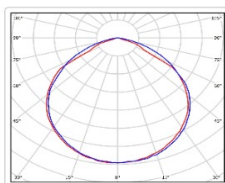

Кривая силы света (КСС): D (120°) косинусная

Гарантия, мес: 60

ХАРАКТЕРИСТИКИ

Светотехнические характеристики

Мощность, Вт:	255
Световой поток светодиодного модуля, ЛМ	34098
Световой поток, Лм	30348
Световая эффективность, Лм/Вт:	119
Количество светодиодов, шт:	180
Кривая силы света (КСС):	D (120°) косинусная
Цветовая температура, К:	5000
Индекс цветопередачи CRI:	72
Ресурс светодиодов, ч:	100000