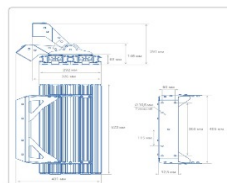

Кривая силы света (КСС): D (120°) косинусная

Гарантия, мес: 60

ХАРАКТЕРИСТИКИ

Светотехнические характеристики

Мощность, Вт:	255
Световой поток светодиодного модуля, ЛМ	34098
Световой поток, Лм	30348
Световая эффективность, Лм/Вт:	119
Количество светодиодов, шт:	180
Кривая силы света (КСС):	D (120°) косинусная
Цветовая температура, К:	5000
Индекс цветопередачи CRI:	72
Ресурс светодиодов, ч:	100000

Массогабаритные характеристики

Габариты светильника ДхШхВ, мм:	623x292x68
Габариты светильника с креплением ДхШхВ, мм:	623x401x291
Масса нетто, кг:	12.8
Светильников в коробке, шт:	1
Объем коробки, м3:	0
Масса брутто, кг:	13.4
Габариты коробки ДхШхВ, мм	0x0x0