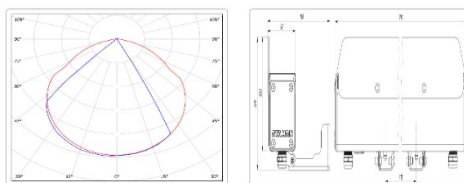

Кривая силы света (КСС): D (115°x75°) косинусная

Гарантия, мес: 60

ХАРАКТЕРИСТИКИ

Светотехнические характеристики

Мощность, Вт:	5.4
Световой поток светодиодного модуля, ЛМ	730
Световой поток, Лм	424
Световая эффективность, Лм/Вт:	78.5
Количество светодиодов, шт:	27
Кривая силы света (КСС):	D (115°x75°) косинусная
Цветовая температура, К:	4000
Индекс цветопередачи CRI:	72
Ресурс светодиодов, ч:	100000

Массогабаритные характеристики

Габариты светильника ДхШхВ, мм:	911x52x103
Габариты светильника с креплением ДхШхВ, мм:	911x118x119
Масса нетто, кг:	2.7
Светильников в коробке, шт:	1
Объем коробки, м3:	0.008
Масса брутто, кг:	2.9