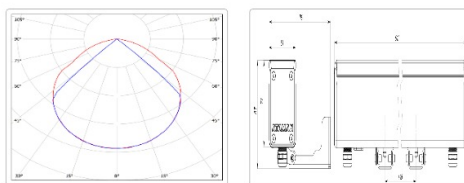

Кривая силы света (КСС): D (115°x90°) косинусная

Гарантия, мес: 60

ХАРАКТЕРИСТИКИ

Светотехнические характеристики

Мощность, Вт:	5.8
Световой поток светодиодного модуля, ЛМ	779
Световой поток, Лм	545
Световая эффективность, Лм/Вт:	94
Количество светодиодов, шт:	18
Кривая силы света (КСС):	D (115°x90°) косинусная
Цветовая температура, К:	4000
Индекс цветопередачи CRI:	72
Ресурс светодиодов, ч:	100000

Массогабаритные характеристики

Габариты светильника ДхШхВ, мм:	611x51x71
Габариты светильника с креплением ДхШхВ, мм:	611x116x87
Масса нетто, кг:	1.7
Светильников в коробке, шт:	1
Объем коробки, м3:	0.005
Масса брутто, кг:	1.9