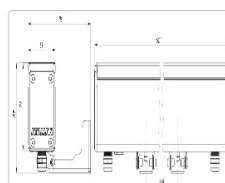

ХАРАКТЕРИСТИКИ

Светотехнические характеристики

Мощность, Вт:	3.6
Световой поток светодиодного модуля, ЛМ	487
Световой поток, Лм	341
Количество светодиодов, шт:	18
Кривая силы света (КСС):	D (115°x90°) косинусная
Цветовая температура, К:	4000
Индекс цветопередачи CRI:	72
Ресурс светодиодов, ч:	100000