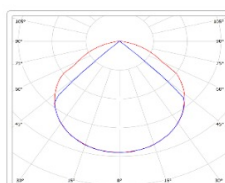

ХАРАКТЕРИСТИКИ

Светотехнические характеристики

Мощность, Вт:	3.6
Световой поток светодиодного модуля, ЛМ	487
Световой поток, Лм	341
Количество светодиодов, шт:	18
Кривая силы света (КСС):	D (115°x90°) косинусная
Цветовая температура, К:	4000
Индекс цветопередачи CRI:	72
Ресурс светодиодов, ч:	100000