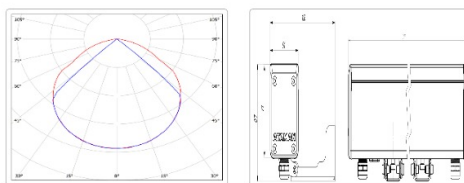

Кривая силы света (КСС): D (115°x90°) косинусная

Гарантия, мес: 60

ХАРАКТЕРИСТИКИ

Светотехнические характеристики

Мощность, Вт:	1.8
Световой поток светодиодного модуля, ЛМ	243
Световой поток, Лм	170
Световая эффективность, Лм/Вт:	94.4
Количество светодиодов, шт:	9
Кривая силы света (КСС):	D (115°x90°) косинусная
Цветовая температура, К:	4000
Индекс цветопередачи CRI:	72
Ресурс светодиодов, ч:	100000

Массогабаритные характеристики

Габариты светильника ДхШхВ, мм:	311x51x71
Габариты светильника с креплением ДхШхВ, мм:	311x116x87
Масса нетто, кг:	1.1
Светильников в коробке, шт:	1
Объем коробки, м3:	0.005
Масса брутто, кг:	1.3