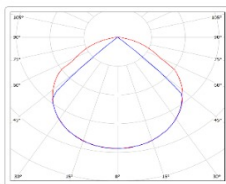

ХАРАКТЕРИСТИКИ

Светотехнические характеристики

Мощность, Вт:	3.6
Световой поток светодиодного модуля, ЛМ	487
Световой поток, Лм	341
Количество светодиодов, шт:	18
Кривая силы света (КСС):	D (115°x90°) косинусная
Цветовая температура, К:	4000
Индекс цветопередачи CRI:	72
Ресурс светодиодов, ч:	100000