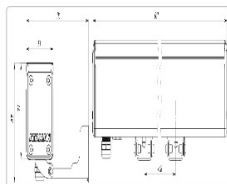

ХАРАКТЕРИСТИКИ

Светотехнические характеристики

Мощность, Вт:	3.6
Световой поток светодиодного модуля, ЛМ	487
Световой поток, Лм	341
Количество светодиодов, шт:	18
Кривая силы света (КСС):	D (115°x90°) косинусная
Цветовая температура, К:	4000
Индекс цветопередачи CRI:	72
Ресурс светодиодов, ч:	100000