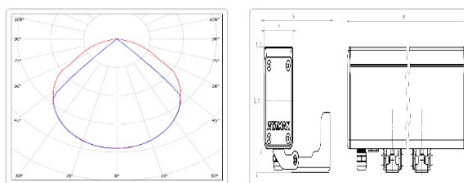

Кривая силы света (КСС): D (115°x90°) косинусная

Гарантия, мес: 60

ХАРАКТЕРИСТИКИ

Светотехнические характеристики

Мощность, Вт:	1.8
Световой поток светодиодного модуля, ЛМ	243
Световой поток, Лм	170
Световая эффективность, Лм/Вт:	94.4
Количество светодиодов, шт:	9
Кривая силы света (КСС):	D (115°x90°) косинусная
Цветовая температура, К:	4000
Индекс цветопередачи CRI:	72
Ресурс светодиодов, ч:	100000

Массогабаритные характеристики

Габариты светильника ДхШхВ, мм:	311x51x71
Габариты светильника с креплением ДхШхВ, мм:	311x116x87
Масса нетто, кг:	1
Светильников в коробке, шт:	1
Объем коробки, м3:	0.005
Масса брутто, кг:	1.2