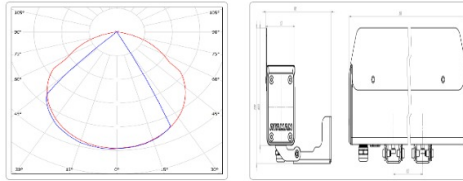

Низковольтный светильник TL-ARCH 24V LV 2 L300 740 D115x75 LID

Артикул: УТ000022379

Мощность, Вт: 1.8

Световой поток, Лм 141

Световая эффективность, Лм/Вт: 78.3

Индекс цветопередачи CRI: 72

Цветовая температура, К: 4000

Кривая силы света (КСС): D (115°x75°) косинусная

Гарантия, мес: 60

ХАРАКТЕРИСТИКИ

Светотехнические характеристики

Мощность, Вт:	1.8
Световой поток светодиодного модуля, ЛМ	243
Световой поток, Лм	141
Световая эффективность, Лм/Вт:	78.3
Количество светодиодов, шт:	9
Кривая силы света (КСС):	D (115°x75°) косинусная
Цветовая температура, К:	4000
Индекс цветопередачи CRI:	72
Ресурс светодиодов, ч:	100000

СКАЧАТЬ

Паспорт светильника

Сертификат соответствия

Электрические характеристики

Время включения светильника, с:	1
Диммирование:	Нет
Напряжение питания, В:	24 В постоянного тока
Частота, Гц:	0
Коэффициент мощности ИП, cosφ:	-
Стойкость к микросекундным импульсам большой энергии:	-
Гальваническая изоляция:	Нет
Пробивное напряжение, кВ АС:	-
Сопротивление изоляции, МОм:	-
Класс защиты от поражения электрическим током:	1