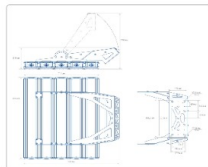

ХАРАКТЕРИСТИКИ

Светотехнические характеристики

Мощность, Вт:	865
Световой поток светодиодного модуля, ЛМ	150630
Световой поток, Лм	135632
Световая эффективность, Лм/Вт:	156.8
Количество светодиодов, шт:	1600
Кривая силы света (КСС):	К (20°) концентрированная
Цветовая температура, К:	5000
Индекс цветопередачи CRI:	72
Коэффициент пульсаций светового потока, %:	≤4
Ресурс светодиодов, ч:	100000

СКАЧАТЬ

IES файл

Декларация о соответствии EAC

Паспорт светильника

Сертификат соответствия

Сертификат

Инструкции

Электрические характеристики

Время включения светильника, с:	1.4
Диммирование:	Да
Напряжение питания, В:	202В - 254В AC
Частота, Гц:	47 Гц - 63 Гц
Коэффициент мощности ИП, cosφ:	≥ 0.95
Грозозащита:	Да
Термозащита:	Срабатывает при нагреве поверхности корпуса +90°С
Защита от 380, В:	Нет
Защита от холостого хода:	есть, восстанавливается автоматически
Стойкость к микросекундным импульсам большой энергии:	6 кВ (L-N), 10 кВ (L-PE, N-PE) Стандарт IEC61000-4-5 & ANSI C62.41
Коэффициент пульсаций светового потока, %:	≤4
Гальваническая изоляция:	Да
Пробивное напряжение, кВ AC:	> 4 кВ AC
Сопротивление изоляции, МОм:	> 200 МОм
Класс защиты от поражения электрическим током:	1