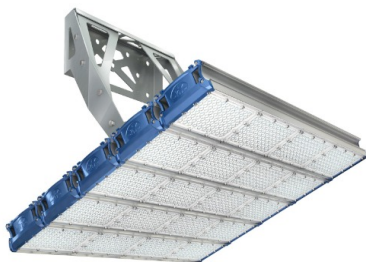

Прожекторный светильник TL-PROM SM 850 5K FL DIM K20

Артикул: УТ000012953
Мощность, Вт: 865
Световой поток, Лм 135632
Световая эффективность, Лм/Вт: 156.8
Индекс цветопередачи CRI: 72
Цветовая температура, К: 5000
Кривая силы света (КСС): К (20°) концентрированная
Гарантия, мес: 60

ХАРАКТЕРИСТИКИ

Светотехнические характеристики

Мощность, Вт:	865
Световой поток светодиодного модуля, ЛМ	150630
Световой поток, Лм	135632
Световая эффективность, Лм/Вт:	156.8
Количество светодиодов, шт:	1600
Кривая силы света (КСС):	К (20°) концентрированная
Цветовая температура, К:	5000
Индекс цветопередачи CRI:	72
Коэффициент пульсаций светового потока, %:	≤4
Ресурс светодиодов, ч:	100000

ОБЛАСТЬ ПРИМЕНЕНИЯ

Эксплуатационные характеристики

Материал корпуса:	Анодированный алюминий
Материал рассеивателя:	Оптический поликарбонат
Способ крепления светильника:	Поворотная скоба (угол наклона -40° +145°)
Степень защиты светильника, IP :	67
Степень защиты оболочки (корпус):	IK10
Степень защиты оболочки (стекло):	IK10
Температура эксплуатации, °С:	от -40° до +40°
Вид климатического исполнения:	УХЛ1
Гарантия, мес:	60