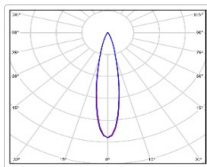

ХАРАКТЕРИСТИКИ

Светотехнические характеристики

Мощность, Вт:	865
Световой поток светодиодного модуля, ЛМ	150630
Световой поток, Лм	135632
Световая эффективность, Лм/Вт:	156.8
Количество светодиодов, шт:	1600
Кривая силы света (КСС):	К (20°) концентрированная
Цветовая температура, К:	5000
Индекс цветопередачи CRI:	72
Коэффициент пульсаций светового потока, %:	≤4
Ресурс светодиодов, ч:	100000