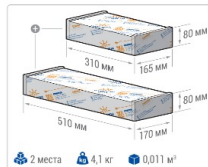

### Светотехнические характеристики

Мощность, Вт:	61.9
Световой поток светодиодного модуля, ЛМ	10893
Световой поток, Лм	9706
Световая эффективность, Лм/Вт:	156.8
Количество светодиодов, шт:	112
Кривая силы света (КСС):	К (20°) концентрированная
Цветовая температура, К:	5000
Индекс цветопередачи CRI:	72
Коэффициент пульсаций светового потока, %:	≤5
Ресурс светодиодов, ч:	100000

### Эксплуатационные характеристики

Материал корпуса:	Анодированный алюминий
Материал рассеивателя:	Оптический поликарбонат
Способ крепления светильника:	Поворотная скоба (угол наклона -39° +141°)
Степень защиты светильника, IP :	67
Степень защиты оболочки (корпус):	IK10
Степень защиты оболочки (стекло):	IK10
Температура эксплуатации, °C:	от -40° до +40°
Вид климатического исполнения:	УХЛ1
Гарантия, мес:	60

### Массагабаритные характеристики

Габариты светильника ДхШхВ, мм:	432x150x76
Габариты светильника с креплением ДхШхВ, мм:	432x192x197
Масса нетто, кг:	3.9
Светильников в коробке, шт:	1
Объем коробки, м3:	0.004
Масса брутто, кг:	4.1