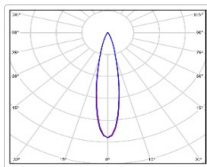

### Светотехнические характеристики

Мощность, Вт:	61.9
Световой поток светодиодного модуля, ЛМ	10893
Световой поток, Лм	9706
Световая эффективность, Лм/Вт:	156.8
Количество светодиодов, шт:	112
Кривая силы света (КСС):	К (20°) концентрированная
Цветовая температура, К:	5000
Индекс цветопередачи CRI:	72
Коэффициент пульсаций светового потока, %:	≤5
Ресурс светодиодов, ч:	100000