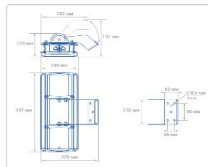

ХАРАКТЕРИСТИКИ

Светотехнические характеристики

Мощность, Вт:	61.9
Световой поток светодиодного модуля, ЛМ	10893
Световой поток, Лм	9706
Световая эффективность, Лм/Вт:	156.8
Количество светодиодов, шт:	112
Кривая силы света (КСС):	К (20°) концентрированная
Цветовая температура, К:	5000
Индекс цветопередачи CRI:	72
Коэффициент пульсаций светового потока, %:	≤5
Ресурс светодиодов, ч:	100000

Электрические характеристики

Время включения светильника, с:	0.5
Диммирование:	Нет
Напряжение питания, В:	100-305 VAC / 142-431 VDC
Частота, Гц:	47 Гц - 63 Гц
Коэффициент мощности ИП, cosφ:	≥ 0.95
Грозозащита:	Нет
Термозащита:	Есть
Защита от 380, В:	Нет
Защита от холостого хода:	Есть, восстанавливается автоматически
Стойкость к микросекундным импульсам большой энергии:	6kV/4kV
Коэффициент пульсаций светового потока, %:	≤5
Гальваническая изоляция:	Да
Пробивное напряжение, кВ AC:	I/P-O/P:3.75 KVAC
Сопротивление изоляции, МОм:	I/P-O/P, I/P-FG, O/P-FG:100M Ohms / 500VDC / 25°C / 70% RH
Класс защиты от поражения электрическим током:	1

СКАЧАТЬ

IES файл

Декларация о соответствии EAC

Паспорт светильника

Сертификат соответствия

Сертификат

Инструкции