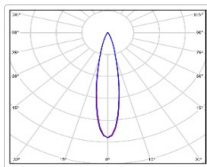

ХАРАКТЕРИСТИКИ

Светотехнические характеристики

Мощность, Вт:	536.8
Световой поток светодиодного модуля, ЛМ	91272
Световой поток, Лм	84170
Световая эффективность, Лм/Вт:	156.8
Количество светодиодов, шт:	960
Кривая силы света (КСС):	К (20°) концентрированная
Цветовая температура, К:	5000
Индекс цветопередачи CRI:	72
Коэффициент пульсаций светового потока, %:	5
Ресурс светодиодов, ч:	100000