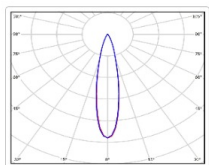

Прожекторный светильник TL-PROM SM 535 5K FL DIM K20

Артикул: **УТ000012945**
 Мощность, Вт: 536.8
 Световой поток, Лм 84170
 Световая эффективность, Лм/Вт: 156.8
 Индекс цветопередачи CRI: 72
 Цветовая температура, К: 5000
 Кривая силы света (КСС): К (20°) концентрированная
 Гарантия, мес: 60

ХАРАКТЕРИСТИКИ

Светотехнические характеристики

Мощность, Вт:	536.8
Световой поток светодиодного модуля, ЛМ	91272
Световой поток, Лм	84170
Световая эффективность, Лм/Вт:	156.8
Количество светодиодов, шт:	960
Кривая силы света (КСС):	К (20°) концентрированная
Цветовая температура, К:	5000
Индекс цветопередачи CRI:	72
Коэффициент пульсаций светового потока, %:	5
Ресурс светодиодов, ч:	100000