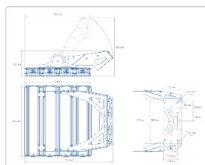

ХАРАКТЕРИСТИКИ

Светотехнические характеристики

Мощность, Вт:	536.8
Световой поток светодиодного модуля, ЛМ	91272
Световой поток, Лм	84170
Световая эффективность, Лм/Вт:	156.8
Количество светодиодов, шт:	960
Кривая силы света (КСС):	К (20°) концентрированная
Цветовая температура, К:	5000
Индекс цветопередачи CRI:	72
Коэффициент пульсаций светового потока, %:	5
Ресурс светодиодов, ч:	100000

СКАЧАТЬ

IES файл

Декларация о соответствии ЕАС

Паспорт светильника

Сертификат соответствия

Сертификат

Инструкции

Электрические характеристики

Время включения светильника, с:	1.4
Диммирование:	Да
Напряжение питания, В:	110В - 277В AC
Частота, Гц:	47 Гц - 63 Гц
Коэффициент мощности ИП, cosφ:	≥ 0,95
Грозозащита:	Да
Термозащита:	Срабатывает при нагреве поверхности корпуса +85°С происходит плавное снижение выходного тока блока питания.
Защита от 380, В:	Нет
Защита от холостого хода:	есть, восстанавливается автоматически
Стойкость к микросекундным импульсам большой энергии:	4 кВ (L-N), 4 кВ (L-PE, N-PE) Асс. IEC61000-4-5 & ANSI C62.41, 2 Ohm
Коэффициент пульсаций светового потока, %:	5
Гальваническая изоляция:	Да
Пробивное напряжение, кВ AC:	> 4 кВ AC
Сопротивление изоляции, МОм:	> 200 МОм
Класс защиты от поражения электрическим током:	1