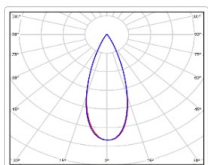

ХАРАКТЕРИСТИКИ

Светотехнические характеристики

Мощность, Вт:	536.8
Световой поток светодиодного модуля, ЛМ	91272
Световой поток, Лм	81594
Световая эффективность, Лм/Вт:	152
Количество светодиодов, шт:	960
Кривая силы света (КСС):	К (40°) концентрированная
Цветовая температура, К:	5000
Индекс цветопередачи CRI:	72
Коэффициент пульсаций светового потока, %:	5
Ресурс светодиодов, ч:	100000