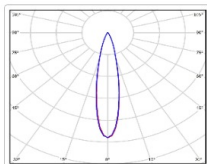

Прожекторный светильник TL-PROM SM 425 5K FL K20

Артикул: УТ000012942
Мощность, Вт: 432.5
Световой поток, Лм 67816
Световая эффективность, Лм/Вт: 156.8
Индекс цветопередачи CRI: 72
Цветовая температура, К: 5000
Кривая силы света (КСС): К (20°) концентрированная
Гарантия, мес: 60

ХАРАКТЕРИСТИКИ

Светотехнические характеристики

Мощность, Вт:	432.5
Световой поток светодиодного модуля, ЛМ	75315
Световой поток, Лм	67816
Световая эффективность, Лм/Вт:	156.8
Количество светодиодов, шт:	800
Кривая силы света (КСС):	К (20°) концентрированная
Цветовая температура, К:	5000
Индекс цветопередачи CRI:	72
Коэффициент пульсаций светового потока, %:	≤4
Ресурс светодиодов, ч:	100000