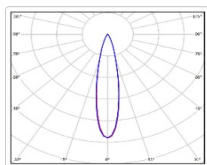

ХАРАКТЕРИСТИКИ

Светотехнические характеристики

Мощность, Вт:	402.6
Световой поток светодиодного модуля, ЛМ	68454
Световой поток, Лм	63128
Световая эффективность, Лм/Вт:	156.8
Количество светодиодов, шт:	720
Кривая силы света (КСС):	К (20°) концентрированная
Цветовая температура, К:	5000
Индекс цветопередачи CRI:	72
Коэффициент пульсаций светового потока, %:	5
Ресурс светодиодов, ч:	100000