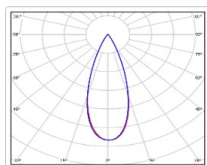

ХАРАКТЕРИСТИКИ

Светотехнические характеристики

Мощность, Вт:	402.6
Световой поток светодиодного модуля, ЛМ	68454
Световой поток, Лм	61195
Световая эффективность, Лм/Вт:	152
Количество светодиодов, шт:	720
Кривая силы света (КСС):	К (40°) концентрированная
Цветовая температура, К:	5000
Индекс цветопередачи CRI:	72
Коэффициент пульсаций светового потока, %:	5
Ресурс светодиодов, ч:	100000