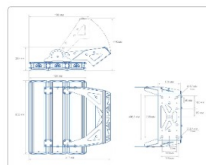

ХАРАКТЕРИСТИКИ

Светотехнические характеристики

Мощность, Вт:	402.6
Световой поток светодиодного модуля, ЛМ	68454
Световой поток, Лм	61195
Световая эффективность, Лм/Вт:	152
Количество светодиодов, шт:	720
Кривая силы света (КСС):	К (40°) концентрированная
Цветовая температура, К:	5000
Индекс цветопередачи CRI:	72
Коэффициент пульсаций светового потока, %:	5
Ресурс светодиодов, ч:	100000

Электрические характеристики

Время включения светильника, с:	1.4
Диммирование:	Да
Напряжение питания, В:	110В - 277В AC
Частота, Гц:	47 Гц - 63 Гц
Коэффициент мощности ИП, cosφ:	≥ 0,95
Грозозащита:	Да
Термозащита:	Срабатывает при нагреве поверхности корпуса +85°C происходит плавное снижение выходного тока блока питания.
Защита от 380, В:	Нет
Защита от холостого хода:	есть, восстанавливается автоматически
Стойкость к микросекундным импульсам большой энергии:	4 кВ (L-N), 4 кВ (L-PE, N-PE) Асс. IEC61000-4-5 & ANSI C62.41, 2 Ohm
Коэффициент пульсаций светового потока, %:	5
Гальваническая изоляция:	Да
Пробивное напряжение, кВ AC:	> 4 кВ AC
Сопротивление изоляции, МОм:	> 200 МОм
Класс защиты от поражения электрическим током:	1

СКАЧАТЬ

IES файл

Декларация о соответствии ЕАС

Паспорт светильника

Сертификат соответствия

Сертификат

Инструкции