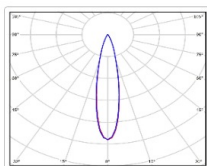

ХАРАКТЕРИСТИКИ

Светотехнические характеристики

Мощность, Вт:	346
Световой поток светодиодного модуля, ЛМ	60252
Световой поток, Лм	54253
Световая эффективность, Лм/Вт:	156.8
Количество светодиодов, шт:	640
Кривая силы света (КСС):	К (20°) концентрированная
Цветовая температура, К:	5000
Индекс цветопередачи CRI:	72
Коэффициент пульсаций светового потока, %:	≤4
Ресурс светодиодов, ч:	100000