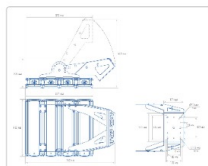

ХАРАКТЕРИСТИКИ

Светотехнические характеристики

Мощность, Вт:	346
Световой поток светодиодного модуля, ЛМ	60252
Световой поток, Лм	54253
Световая эффективность, Лм/Вт:	156.8
Количество светодиодов, шт:	640
Кривая силы света (КСС):	К (20°) концентрированная
Цветовая температура, К:	5000
Индекс цветопередачи CRI:	72
Коэффициент пульсаций светового потока, %:	≤4
Ресурс светодиодов, ч:	100000

Электрические характеристики

Время включения светильника, с:	1.4
Диммирование:	Да
Напряжение питания, В:	202В - 254В AC
Частота, Гц:	47 Гц - 63 Гц
Коэффициент мощности ИП, cosφ:	≥ 0.95
Грозазащита:	Да
Термозащита:	Срабатывает при нагреве поверхности корпуса +90°С
Защита от 380, В:	Нет
Защита от холостого хода:	есть, восстанавливается автоматически
Стойкость к микросекундным импульсам большой энергии:	6 кВ (L-N), 10 кВ (L-PE, N-PE) Стандарт IEC61000-4-5 & ANSI C62.41
Коэффициент пульсаций светового потока, %:	≤4
Гальваническая изоляция:	Да
Пробивное напряжение, кВ AC:	> 4 кВ AC
Сопротивление изоляции, МОм:	> 200 МОм
Класс защиты от поражения электрическим током:	1

СКАЧАТЬ

IES файл

Декларация о соответствии EAC

Паспорт светильника

Сертификат соответствия

Сертификат

Инструкции