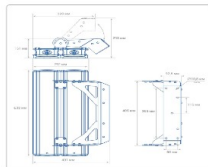

ХАРАКТЕРИСТИКИ

Светотехнические характеристики

Мощность, Вт:	268.4
Световой поток светодиодного модуля, ЛМ	45636
Световой поток, Лм	42085
Световая эффективность, Лм/Вт:	156.8
Количество светодиодов, шт:	480
Кривая силы света (КСС):	К (20°) концентрированная
Цветовая температура, К:	5000
Индекс цветопередачи CRI:	72
Коэффициент пульсаций светового потока, %:	5
Ресурс светодиодов, ч:	100000

Электрические характеристики

Время включения светильника, с:	1.4
Диммирование:	Нет
Напряжение питания, В:	110В - 277В AC
Частота, Гц:	47 Гц - 63 Гц
Коэффициент мощности ИП, cosφ:	≥ 0.95
Грозазащита:	Да
Термозащита:	Срабатывает при нагреве поверхности корпуса +90°C
Защита от 380, В:	Нет
Защита от холостого хода:	есть, восстанавливается автоматически
Стойкость к микросекундным импульсам большой энергии:	4 кВ (L-N), 4 кВ (L-PE, N-PE) Acc: IEC61000-4-5 & ANSI C62.41, 2 Ohm
Коэффициент пульсаций светового потока, %:	5
Гальваническая изоляция:	Да
Пробивное напряжение, кВ AC:	> 4 кВ AC
Сопротивление изоляции, МОм:	> 200 МОм
Класс защиты от поражения электрическим током:	1

СКАЧАТЬ

IES файл

Декларация о соответствии EAC

Паспорт светильника

Сертификат соответствия

Сертификат

Инструкции