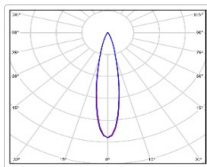

ХАРАКТЕРИСТИКИ

Светотехнические характеристики

Мощность, Вт:	268.4
Световой поток светодиодного модуля, ЛМ	45636
Световой поток, Лм	42085
Световая эффективность, Лм/Вт:	156.8
Количество светодиодов, шт:	480
Кривая силы света (КСС):	К (20°) концентрированная
Цветовая температура, К:	5000
Индекс цветопередачи CRI:	72
Коэффициент пульсаций светового потока, %:	5
Ресурс светодиодов, ч:	100000