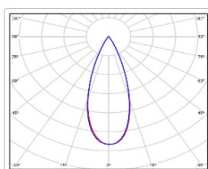

ХАРАКТЕРИСТИКИ

Светотехнические характеристики

Мощность, Вт:	134.2
Световой поток светодиодного модуля, ЛМ	22818
Световой поток, Лм	20398
Световая эффективность, Лм/Вт:	152
Количество светодиодов, шт:	240
Кривая силы света (КСС):	К (40°) концентрированная
Цветовая температура, К:	5000
Индекс цветопередачи CRI:	72
Коэффициент пульсаций светового потока, %:	5
Ресурс светодиодов, ч:	100000