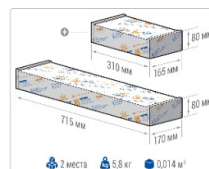

ХАРАКТЕРИСТИКИ

Светотехнические характеристики

Мощность, Вт:	134.2
Световой поток светодиодного модуля, ЛМ	22818
Световой поток, Лм	20398
Световая эффективность, Лм/Вт:	152
Количество светодиодов, шт:	240
Кривая силы света (КСС):	К (40°) концентрированная
Цветовая температура, К:	5000
Индекс цветопередачи CRI:	72
Коэффициент пульсаций светового потока, %:	5
Ресурс светодиодов, ч:	100000

Эксплуатационные характеристики

Материал корпуса:	Анодированный алюминий
Материал рассеивателя:	Оптический поликарбонат
Способ крепления светильника:	Поворотная скоба (угол наклона -39° +141°)
Степень защиты светильника, IP :	67
Степень защиты оболочки (корпус):	IK10
Степень защиты оболочки (стекло):	IK10
Температура эксплуатации, °С:	от -40° до +40°
Вид климатического исполнения:	УХЛ1
Гарантия, мес:	60

Массогабаритные характеристики

Габариты светильника ДхШхВ, мм:	632x150x76
Габариты светильника с креплением ДхШхВ, мм:	632x192x197
Масса нетто, кг:	5.5
Светильников в коробке, шт:	1
Объем коробки, м3:	0.004
Масса брутто, кг:	5.8