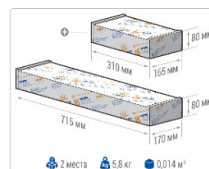

ХАРАКТЕРИСТИКИ

Светотехнические характеристики

Мощность, Вт:	113.2
Световой поток светодиодного модуля, ЛМ	20205
Световой поток, Лм	17750
Световая эффективность, Лм/Вт:	156.8
Количество светодиодов, шт:	216
Кривая силы света (КСС):	К (20°) концентрированная
Цветовая температура, К:	5000
Индекс цветопередачи CRI:	72
Коэффициент пульсаций светового потока, %:	5
Ресурс светодиодов, ч:	100000

Эксплуатационные характеристики

Материал корпуса:	Анодированный алюминий
Материал рассеивателя:	Оптический поликарбонат
Способ крепления светильника:	Поворотная скоба (угол наклона -39° +141°)
Степень защиты светильника, IP :	67
Степень защиты оболочки (корпус):	IK10
Степень защиты оболочки (стекло):	IK10
Температура эксплуатации, °С:	от -40° до +40°
Вид климатического исполнения:	УХЛ1
Гарантия, мес:	60

Массогабаритные характеристики

Габариты светильника ДхШхВ, мм:	632x150x76
Габариты светильника с креплением ДхШхВ, мм:	632x192x197
Масса нетто, кг:	5.5
Светильников в коробке, шт:	1
Объем коробки, м3:	0.004
Масса брутто, кг:	5.8