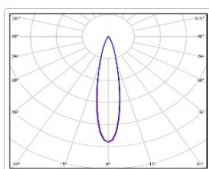

Прожекторный светильник TL-PROM SM 115 5K FL DIM K20

Артикул: УТ000012921
Мощность, Вт: 113.2
Световой поток, Лм 17750
Световая эффективность, Лм/Вт: 156.8
Индекс цветопередачи CRI: 72
Цветовая температура, К: 5000
Кривая силы света (КСС): К (20°) концентрированная
Гарантия, мес: 60

ХАРАКТЕРИСТИКИ

Светотехнические характеристики

Мощность, Вт:	113.2
Световой поток светодиодного модуля, ЛМ	20205
Световой поток, Лм	17750
Световая эффективность, Лм/Вт:	156.8
Количество светодиодов, шт:	216
Кривая силы света (КСС):	К (20°) концентрированная
Цветовая температура, К:	5000
Индекс цветопередачи CRI:	72
Коэффициент пульсаций светового потока, %:	5
Ресурс светодиодов, ч:	100000