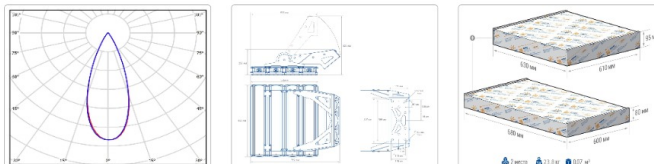

ХАРАКТЕРИСТИКИ

Светотехнические характеристики

Мощность, Вт:	536.8
Световой поток светодиодного модуля, ЛМ	91272
Световой поток, Лм	81594
Световая эффективность, Лм/Вт:	152
Количество светодиодов, шт:	960
Кривая силы света (КСС):	К (40°) концентрированная
Цветовая температура, К:	5000
Индекс цветопередачи CRI:	72
Коэффициент пульсаций светового потока, %:	5
Ресурс светодиодов, ч:	100000

Эксплуатационные характеристики

Материал корпуса:	Анодированный алюминий
Материал рассеивателя:	Оптический поликарбонат
Способ крепления светильника:	Поворотная скоба (угол наклона -40° +145°)
Степень защиты светильника, IP :	67
Степень защиты оболочки (корпус):	IK10
Степень защиты оболочки (стекло):	IK10
Температура эксплуатации, °С:	от -40° до +40°
Вид климатического исполнения:	УХЛ1
Гарантия, мес:	60