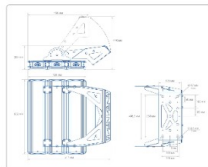

ХАРАКТЕРИСТИКИ

Светотехнические характеристики

Мощность, Вт:	402.6
Световой поток светодиодного модуля, ЛМ	68454
Световой поток, Лм	61195
Световая эффективность, Лм/Вт:	152
Количество светодиодов, шт:	720
Кривая силы света (КСС):	К (40°) концентрированная
Цветовая температура, К:	5000
Индекс цветопередачи CRI:	72
Коэффициент пульсаций светового потока, %:	5
Ресурс светодиодов, ч:	100000

Электрические характеристики

Время включения светильника, с:	1.4
Диммирование:	Нет
Напряжение питания, В:	110В - 277В AC
Частота, Гц:	47 Гц - 63 Гц
Коэффициент мощности ИП, cosφ:	≥ 0.95
Грозазащита:	Да
Термозащита:	Срабатывает при нагреве поверхности корпуса +90°С
Защита от 380, В:	Нет
Защита от холостого хода:	есть, восстанавливается автоматически
Стойкость к микросекундным импульсам большой энергии:	4 кВ (L-N), 4 кВ (L-PE, N-PE) Acc.IEC61000-4-5 & ANSI C62.41, 2 Ohm
Коэффициент пульсаций светового потока, %:	5
Гальваническая изоляция:	Да
Пробивное напряжение, кВ AC:	> 4 кВ AC
Сопротивление изоляции, МОм:	> 200 МОм
Класс защиты от поражения электрическим током:	1

СКАЧАТЬ

IES файл

Декларация о соответствии EAC

Паспорт светильника

Сертификат соответствия

Сертификат

Инструкции