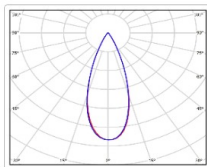

ХАРАКТЕРИСТИКИ

Светотехнические характеристики

Мощность, Вт:	402.6
Световой поток светодиодного модуля, ЛМ	68454
Световой поток, Лм	61195
Световая эффективность, Лм/Вт:	152
Количество светодиодов, шт:	720
Кривая силы света (КСС):	К (40°) концентрированная
Цветовая температура, К:	5000
Индекс цветопередачи CRI:	72
Коэффициент пульсаций светового потока, %:	5
Ресурс светодиодов, ч:	100000