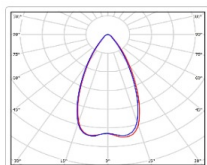

Прожекторный светильник TL-PROM SM 400 5K DIM FL K50

Артикул: **УТ000010785**
 Мощность, Вт: 402.6
 Световой поток, Лм 57978
 Световая эффективность, Лм/Вт: 144
 Индекс цветопередачи CRI: 72
 Цветовая температура, К: 5000
 Кривая силы света (КСС): К (50°) концентрированная
 Гарантия, мес: 60

ХАРАКТЕРИСТИКИ

Светотехнические характеристики

Мощность, Вт:	402.6
Световой поток светодиодного модуля, ЛМ	68454
Световой поток, Лм	57978
Световая эффективность, Лм/Вт:	144
Количество светодиодов, шт:	720
Кривая силы света (КСС):	К (50°) концентрированная
Цветовая температура, К:	5000
Индекс цветопередачи CRI:	72
Коэффициент пульсаций светового потока, %:	5
Ресурс светодиодов, ч:	100000