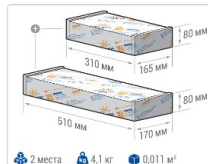

Прожекторный светильник TL-PROM SM 105 5K DIM FL D

Артикул: УТ000010216
Мощность, Вт: 102.7
Световой поток, Лм 15503
Световая эффективность, Лм/Вт: 151
Индекс цветопередачи CRI: 72
Цветовая температура, К: 5000
Кривая силы света (КСС): D (120°) косинусная
Гарантия, мес: 60

ХАРАКТЕРИСТИКИ

Светотехнические характеристики

Мощность, Вт:	102.7
Световой поток светодиодного модуля, ЛМ	18058
Световой поток, Лм	15503
Световая эффективность, Лм/Вт:	151
Количество светодиодов, шт:	192
Кривая силы света (КСС):	D (120°) косинусная
Цветовая температура, К:	5000
Индекс цветопередачи CRI:	72
Коэффициент пульсаций светового потока, %:	≤5
Ресурс светодиодов, ч:	100000

Эксплуатационные характеристики

Материал корпуса:	Анодированный алюминий
Материал рассеивателя:	Оптический поликарбонат
Способ крепления светильника:	Поворотная скоба (угол наклона -39° +141°)
Степень защиты светильника, IP :	67
Степень защиты оболочки (корпус):	IK10
Степень защиты оболочки (стекло):	IK10
Температура эксплуатации, °С:	от -40° до +40°
Вид климатического исполнения:	УХЛ1
Гарантия, мес:	60

Массагабаритные характеристики

Габариты светильника ДхШхВ, мм:	432x150x76
Габариты светильника с креплением ДхШхВ, мм:	432x192x197
Масса нетто, кг:	3.9
Светильников в коробке, шт:	1
Объем коробки, м3:	0.004
Масса брутто, кг:	4.1