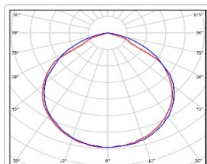

ХАРАКТЕРИСТИКИ

Светотехнические характеристики

Мощность, Вт:	102.7
Световой поток светодиодного модуля, ЛМ	18058
Световой поток, Лм	15503
Световая эффективность, Лм/Вт:	151
Количество светодиодов, шт:	192
Кривая силы света (КСС):	D (120°) косинусная
Цветовая температура, К:	5000
Индекс цветопередачи CRI:	72
Коэффициент пульсаций светового потока, %:	≤5
Ресурс светодиодов, ч:	100000

Электрические характеристики

Время включения светильника, с:	1.4
Диммирование:	Да
Напряжение питания, В:	110В - 277В AC
Частота, Гц:	47 Гц - 63 Гц
Коэффициент мощности ИП, cosφ:	≥ 0.95
Грозазащита:	Да
Термозащита:	Срабатывает при нагреве поверхности корпуса +90°С
Защита от 380, В:	Нет
Защита от холостого хода:	есть, восстанавливается автоматически
Стойкость к микросекундным импульсам большой энергии:	4 кВ (L-N), 4 кВ (L-PE, N-PE) Acc: IEC61000-4-5 & ANSI C62.41, 2 Ohm
Коэффициент пульсаций светового потока, %:	≤5
Гальваническая изоляция:	Да
Пробивное напряжение, кВ AC:	> 4 кВ AC
Сопротивление изоляции, МОм:	> 200 МОм
Класс защиты от поражения электрическим током:	1

СКАЧАТЬ

IES файл

Декларация о соответствии EAC

Паспорт светильника

Сертификат соответствия

Сертификат

Инструкции