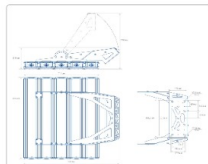

ХАРАКТЕРИСТИКИ

Светотехнические характеристики

Мощность, Вт:	1027
Световой поток светодиодного модуля, ЛМ	180580
Световой поток, Лм	155030
Световая эффективность, Лм/Вт:	151
Количество светодиодов, шт:	1920
Кривая силы света (КСС):	D (120°) косинусная
Цветовая температура, К:	5000
Индекс цветопередачи CRI:	72
Коэффициент пульсаций светового потока, %:	≤4
Ресурс светодиодов, ч:	100000

СКАЧАТЬ

IES файл

Декларация о соответствии EAC

Паспорт светильника

Сертификат соответствия

Сертификат

Инструкции

Электрические характеристики

Время включения светильника, с:	1.4
Диммирование:	Да
Напряжение питания, В:	202В - 254В AC
Частота, Гц:	47 Гц - 63 Гц
Коэффициент мощности ИП, cosφ:	≥ 0,95
Грозозащита:	Да
Термозащита:	Срабатывает при нагреве поверхности корпуса +90°C
Защита от 380, В:	Нет
Защита от холостого хода:	есть, восстанавливается автоматически
Стойкость к микросекундным импульсам большой энергии:	6 кВ (L-N), 10 кВ (L-PE, N-PE) Стандарт IEC61000-4-5 & ANSI C62.41
Коэффициент пульсаций светового потока, %:	≤4
Гальваническая изоляция:	Да
Пробивное напряжение, кВ AC:	> 4 кВ AC
Сопротивление изоляции, МОм:	> 200 МОм
Класс защиты от поражения электрическим током:	1