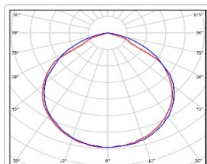

Прожекторный светильник TL-PROM SM 1025 5K DIM FL D

Артикул: УТ000010214
Мощность, Вт: 1027
Световой поток, Лм 155030
Световая эффективность, Лм/Вт: 151
Индекс цветопередачи CRI: 72
Цветовая температура, К: 5000
Кривая силы света (КСС): D (120°) косинусная
Гарантия, мес: 60

ХАРАКТЕРИСТИКИ

Светотехнические характеристики

Мощность, Вт:	1027
Световой поток светодиодного модуля, ЛМ	180580
Световой поток, Лм	155030
Световая эффективность, Лм/Вт:	151
Количество светодиодов, шт:	1920
Кривая силы света (КСС):	D (120°) косинусная
Цветовая температура, К:	5000
Индекс цветопередачи CRI:	72
Коэффициент пульсаций светового потока, %:	≤4
Ресурс светодиодов, ч:	100000