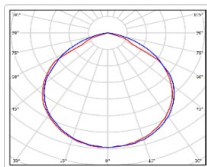

ХАРАКТЕРИСТИКИ

Светотехнические характеристики

Мощность, Вт:	870
Световой поток светодиодного модуля, ЛМ	150630
Световой поток, Лм	130460
Световая эффективность, Лм/Вт:	150
Количество светодиодов, шт:	1600
Кривая силы света (КСС):	D (120°) косинусная
Цветовая температура, К:	5000
Индекс цветопередачи CRI:	72
Коэффициент пульсаций светового потока, %:	≤4
Ресурс светодиодов, ч:	100000