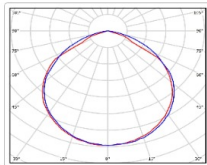

ХАРАКТЕРИСТИКИ

Светотехнические характеристики

Мощность, Вт:	870
Световой поток светодиодного модуля, ЛМ	150630
Световой поток, Лм	130460
Световая эффективность, Лм/Вт:	150
Количество светодиодов, шт:	1600
Кривая силы света (КСС):	D (120°) косинусная
Цветовая температура, К:	4000
Индекс цветопередачи CRI:	72
Коэффициент пульсаций светового потока, %:	≤4
Ресурс светодиодов, ч:	100000