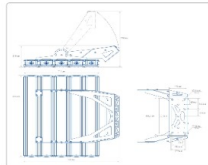

ХАРАКТЕРИСТИКИ

Светотехнические характеристики

Мощность, Вт:	870
Световой поток светодиодного модуля, ЛМ	150630
Световой поток, Лм	130460
Световая эффективность, Лм/Вт:	150
Количество светодиодов, шт:	1600
Кривая силы света (КСС):	D (120°) косинусная
Цветовая температура, К:	4000
Индекс цветопередачи CRI:	72
Коэффициент пульсаций светового потока, %:	≤4
Ресурс светодиодов, ч:	100000

СКАЧАТЬ

IES файл

Декларация о соответствии EAC

Паспорт светильника

Сертификат соответствия

Сертификат

Инструкции

Электрические характеристики

Время включения светильника, с:	1.4
Диммирование:	Да
Напряжение питания, В:	202В - 254В AC
Частота, Гц:	47 Гц - 63 Гц
Коэффициент мощности ИП, cosφ:	≥ 0,95
Грозозащита:	Да
Термозащита:	Срабатывает при нагреве поверхности корпуса +90°С
Защита от 380, В:	Нет
Защита от холостого хода:	есть, восстанавливается автоматически
Стойкость к микросекундным импульсам большой энергии:	6 кВ (L-N), 10 кВ (L-PE, N-PE) Стандарт IEC61000-4-5 & ANSI C62.41
Коэффициент пульсаций светового потока, %:	≤4
Гальваническая изоляция:	Да
Пробивное напряжение, кВ AC:	> 4 кВ AC
Сопротивление изоляции, МОм:	> 200 МОм
Класс защиты от поражения электрическим током:	1