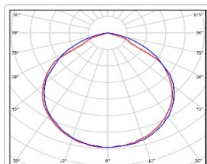

ХАРАКТЕРИСТИКИ

Светотехнические характеристики

Мощность, Вт:	870
Световой поток светодиодного модуля, ЛМ	150630
Световой поток, Лм	130460
Световая эффективность, Лм/Вт:	150
Количество светодиодов, шт:	1600
Кривая силы света (КСС):	D (120°) косинусная
Цветовая температура, К:	4000
Индекс цветопередачи CRI:	72
Коэффициент пульсаций светового потока, %:	≤4
Ресурс светодиодов, ч:	100000