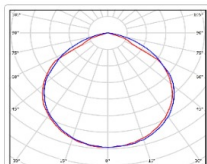

Кривая силы света (КСС): D (120°) косинусная

Гарантия, мес: 60

ХАРАКТЕРИСТИКИ

Светотехнические характеристики

Мощность, Вт:	821.6
Световой поток светодиодного модуля, ЛМ	144464
Световой поток, Лм	124024
Световая эффективность, Лм/Вт:	151
Количество светодиодов, шт:	1536
Кривая силы света (КСС):	D (120°) косинусная
Цветовая температура, К:	5000
Индекс цветопередачи CRI:	72
Коэффициент пульсаций светового потока, %:	≤4
Ресурс светодиодов, ч:	100000