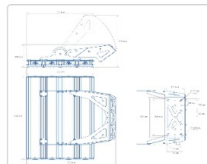

ХАРАКТЕРИСТИКИ

Светотехнические характеристики

Мощность, Вт:	821.6
Световой поток светодиодного модуля, ЛМ	144464
Световой поток, Лм	124024
Световая эффективность, Лм/Вт:	151
Количество светодиодов, шт:	1536
Кривая силы света (КСС):	D (120°) косинусная
Цветовая температура, К:	5000
Индекс цветопередачи CRI:	72
Коэффициент пульсаций светового потока, %:	≤4
Ресурс светодиодов, ч:	100000

СКАЧАТЬ

IES файл

Декларация о соответствии EAC

Паспорт светильника

Сертификат соответствия

Сертификат

Инструкции

Электрические характеристики

Время включения светильника, с:	1.4
Диммирование:	Да
Напряжение питания, В:	202В - 254В AC
Частота, Гц:	47 Гц - 63 Гц
Коэффициент мощности ИП, cosφ:	≥ 0.95
Грозозащита:	Да
Термозащита:	Срабатывает при нагреве поверхности корпуса +90°С
Защита от 380, В:	Нет
Защита от холостого хода:	есть, восстанавливается автоматически
Стойкость к микросекундным импульсам большой энергии:	6 кВ (L-N), 10 кВ (L-PE, N-PE) Стандарт IEC61000-4-5 & ANSI C62.41
Коэффициент пульсаций светового потока, %:	≤4
Гальваническая изоляция:	Да
Пробивное напряжение, кВ AC:	> 4 кВ AC
Сопротивление изоляции, МОм:	> 200 МОм
Класс защиты от поражения электрическим током:	1