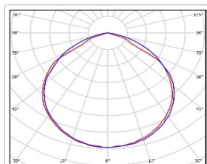

ХАРАКТЕРИСТИКИ

Светотехнические характеристики

Мощность, Вт:	821.6
Световой поток светодиодного модуля, ЛМ	144464
Световой поток, Лм	124024
Световая эффективность, Лм/Вт:	151
Количество светодиодов, шт:	1536
Кривая силы света (КСС):	D (120°) косинусная
Цветовая температура, К:	4000
Индекс цветопередачи CRI:	72
Коэффициент пульсаций светового потока, %:	≤4
Ресурс светодиодов, ч:	100000