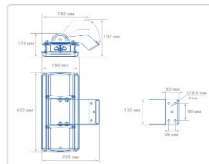

ХАРАКТЕРИСТИКИ

Светотехнические характеристики

Мощность, Вт:	78.6
Световой поток светодиодного модуля, ЛМ	14368
Световой поток, Лм	11982
Световая эффективность, Лм/Вт:	152.4
Количество светодиодов, шт:	144
Кривая силы света (КСС):	D (120°) косинусная
Цветовая температура, К:	5000
Индекс цветопередачи CRI:	72
Коэффициент пульсаций светового потока, %:	≤5
Ресурс светодиодов, ч:	100000

СКАЧАТЬ

IES файл

Декларация о соответствии EAC

Паспорт светильника

Сертификат соответствия

Сертификат

Инструкции

Электрические характеристики

Время включения светильника, с:	0.5
Диммирование:	Нет
Напряжение питания, В:	100-305 VAC / 142-431 VDC
Частота, Гц:	47 Гц - 63 Гц
Коэффициент мощности ИП, cosφ:	≥ 0.95
Грозозащита:	Нет
Термозащита:	Есть
Защита от 380, В:	Нет
Защита от холостого хода:	Есть, восстанавливается автоматически
Стойкость к микросекундным импульсам большой энергии:	6kV/4kV
Коэффициент пульсаций светового потока, %:	≤5
Гальваническая изоляция:	Да
Пробивное напряжение, кВ AC:	I/P-O/P:3.75 KVAC
Сопротивление изоляции, МОм:	I/P-O/P, I/P-FG, O/P-FG:100M Ohms / 500VDC / 25°C / 70% RH
Класс защиты от поражения электрическим током:	1