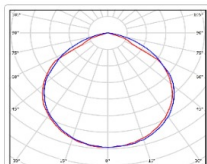

### Светотехнические характеристики

Мощность, Вт:	78.6
Световой поток светодиодного модуля, ЛМ	14368
Световой поток, Лм	11982
Световая эффективность, Лм/Вт:	152.4
Количество светодиодов, шт:	144
Кривая силы света (КСС):	D (120°) косинусная
Цветовая температура, К:	5000
Индекс цветопередачи CRI:	72
Коэффициент пульсаций светового потока, %:	≤5
Ресурс светодиодов, ч:	100000