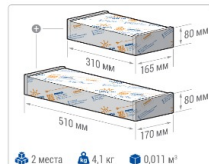

ХАРАКТЕРИСТИКИ

Светотехнические характеристики

Мощность, Вт:	78.6
Световой поток светодиодного модуля, ЛМ	14368
Световой поток, Лм	11982
Световая эффективность, Лм/Вт:	152.4
Количество светодиодов, шт:	144
Кривая силы света (КСС):	D (120°) косинусная
Цветовая температура, К:	5000
Индекс цветопередачи CRI:	72
Коэффициент пульсаций светового потока, %:	≤5
Ресурс светодиодов, ч:	100000

СКАЧАТЬ

IES файл

Декларация о соответствии EAC

Паспорт светильника

Сертификат соответствия

Сертификат

Инструкции

Электрические характеристики

Время включения светильника, с:	0.5
Диммирование:	Нет
Напряжение питания, В:	100-305 VAC / 142-431 VDC
Частота, Гц:	47 Гц - 63 Гц
Коэффициент мощности ИП, cosφ:	≥ 0.95
Грозозащита:	Нет
Термозащита:	Есть
Защита от 380, В:	Нет
Защита от холостого хода:	Есть, восстанавливается автоматически
Стойкость к микросекундным импульсам большой энергии:	6kV/4kV
Коэффициент пульсаций светового потока, %:	≤5
Гальваническая изоляция:	Да
Пробивное напряжение, кВ AC:	I/P-O/P:3.75 KVAC
Сопротивление изоляции, МОм:	I/P-O/P, I/P-FG, O/P-FG:100M Ohms / 500VDC / 25°C / 70% RH
Класс защиты от поражения электрическим током:	1