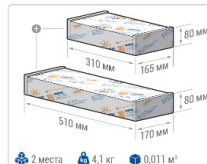

ХАРАКТЕРИСТИКИ

Светотехнические характеристики

Мощность, Вт:	78.6
Световой поток светодиодного модуля, ЛМ	14368
Световой поток, Лм	11982
Световая эффективность, Лм/Вт:	152.4
Количество светодиодов, шт:	144
Кривая силы света (КСС):	D (120°) косинусная
Цветовая температура, К:	4000
Индекс цветопередачи CRI:	72
Коэффициент пульсаций светового потока, %:	≤5
Ресурс светодиодов, ч:	100000

Эксплуатационные характеристики

Материал корпуса:	Анодированный алюминий
Материал рассеивателя:	Оптический поликарбонат
Способ крепления светильника:	Поверотная скоба (угол наклона -39° +141°)
Степень защиты светильника, IP :	67
Степень защиты оболочки (корпус):	IK10
Степень защиты оболочки (стекло):	IK10
Температура эксплуатации, °C:	от -40° до +40°
Вид климатического исполнения:	УХЛ1
Гарантия, мес:	60

Массагабаритные характеристики

Габариты светильника ДхШхВ, мм:	432x150x76
Габариты светильника с креплением ДхШхВ, мм:	432x192x197
Масса нетто, кг:	3.9
Светильников в коробке, шт:	1
Объем коробки, м3:	0.004
Масса брутто, кг:	4.1