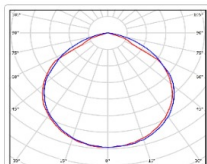

ХАРАКТЕРИСТИКИ

Светотехнические характеристики

Мощность, Вт:	78.6
Световой поток светодиодного модуля, ЛМ	14368
Световой поток, Лм	11982
Световая эффективность, Лм/Вт:	152.4
Количество светодиодов, шт:	144
Кривая силы света (КСС):	D (120°) косинусная
Цветовая температура, К:	4000
Индекс цветопередачи CRI:	72
Коэффициент пульсаций светового потока, %:	≤5
Ресурс светодиодов, ч:	100000