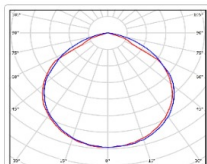

Кривая силы света (КСС): D (120°) косинусная

Гарантия, мес: 60

ХАРАКТЕРИСТИКИ

Светотехнические характеристики

Мощность, Вт:	78.6
Световой поток светодиодного модуля, ЛМ	14368
Световой поток, Лм	11982
Световая эффективность, Лм/Вт:	152.4
Количество светодиодов, шт:	144
Кривая силы света (КСС):	D (120°) косинусная
Цветовая температура, К:	4000
Индекс цветопередачи CRI:	72
Коэффициент пульсаций светового потока, %:	≤5
Ресурс светодиодов, ч:	100000