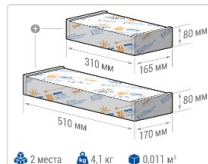

Кривая силы света (КСС): D (120°) косинусная

Гарантия, мес: 60

ХАРАКТЕРИСТИКИ

Светотехнические характеристики

Мощность, Вт:	78.6
Световой поток светодиодного модуля, ЛМ	14368
Световой поток, Лм	11982
Световая эффективность, Лм/Вт:	152.4
Количество светодиодов, шт:	144
Кривая силы света (КСС):	D (120°) косинусная
Цветовая температура, К:	4000
Индекс цветопередачи CRI:	72
Коэффициент пульсаций светового потока, %:	≤5
Ресурс светодиодов, ч:	100000

ОБЛАСТЬ ПРИМЕНЕНИЯ

Эксплуатационные характеристики

Материал корпуса:	Анодированный алюминий
Материал рассеивателя:	Оптический поликарбонат
Способ крепления светильника:	Поворотная скоба (угол наклона -39° +141°)
Степень защиты светильника, IP:	67
Степень защиты оболочки (корпус):	IK10
Степень защиты оболочки (стекло):	IK10
Температура эксплуатации, °C:	от -40° до +40°
Вид климатического исполнения:	УХЛ1
Гарантия, мес:	60

Массагабаритные характеристики

Габариты светильника ДхШхВ, мм:	432x150x76
Габариты светильника с креплением ДхШхВ, мм:	432x192x197
Масса нетто, кг:	3.9
Светильников в коробке, шт:	1
Объем коробки, м3:	0.004
Масса брутто, кг:	4.1