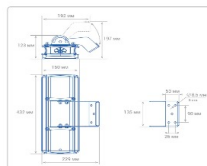

ХАРАКТЕРИСТИКИ

Светотехнические характеристики

Мощность, Вт:	67.2
Световой поток светодиодного модуля, ЛМ	12751
Световой поток, Лм	10785
Световая эффективность, Лм/Вт:	160.5
Количество светодиодов, шт:	192
Кривая силы света (КСС):	D (120°) косинусная
Цветовая температура, К:	5000
Индекс цветопередачи CRI:	72
Коэффициент пульсаций светового потока, %:	≤5
Ресурс светодиодов, ч:	100000

Электрические характеристики

Время включения светильника, с:	0.5
Диммирование:	Нет
Напряжение питания, В:	100-305 VAC / 142-431 VDC
Частота, Гц:	47 Гц - 63 Гц
Коэффициент мощности ИП, cosφ:	≥ 0.95
Грозозащита:	Нет
Термозащита:	Есть
Защита от 380, В:	Нет
Защита от холостого хода:	Есть, восстанавливается автоматически
Стойкость к микросекундным импульсам большой энергии:	6kV/4kV
Коэффициент пульсаций светового потока, %:	≤5
Гальваническая изоляция:	Да
Пробивное напряжение, кВ AC:	I/P-O/P:3.75 KVAC
Сопротивление изоляции, МОм:	I/P-O/P, I/P-FG, O/P-FG:100M Ohms / 500VDC / 25°C / 70% RH
Класс защиты от поражения электрическим током:	1

СКАЧАТЬ

IES файл

Декларация о соответствии EAC

Паспорт светильника

Сертификат соответствия

Сертификат

Инструкции