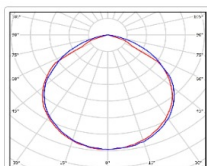

ХАРАКТЕРИСТИКИ

Светотехнические характеристики

Мощность, Вт:	67.2
Световой поток светодиодного модуля, ЛМ	12751
Световой поток, Лм	10785
Световая эффективность, Лм/Вт:	160.5
Количество светодиодов, шт:	192
Кривая силы света (КСС):	D (120°) косинусная
Цветовая температура, К:	5000
Индекс цветопередачи CRI:	72
Коэффициент пульсаций светового потока, %:	≤5
Ресурс светодиодов, ч:	100000