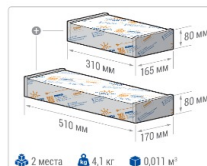

Прожекторный светильник TL-PROM SM 70 5K FL D

Артикул: УТ000010183
 Мощность, Вт: 67.2
 Световой поток, Лм 10785
 Световая эффективность, Лм/Вт: 160.5
 Индекс цветопередачи CRI: 72
 Цветовая температура, К: 5000
 Кривая силы света (КСС): D (120°) косинусная
 Гарантия, мес: 60

ХАРАКТЕРИСТИКИ

Светотехнические характеристики

Мощность, Вт:	67.2
Световой поток светодиодного модуля, ЛМ	12751
Световой поток, Лм	10785
Световая эффективность, Лм/Вт:	160.5
Количество светодиодов, шт:	192
Кривая силы света (КСС):	D (120°) косинусная
Цветовая температура, К:	5000
Индекс цветопередачи CRI:	72
Коэффициент пульсаций светового потока, %:	≤5
Ресурс светодиодов, ч:	100000

Эксплуатационные характеристики

Материал корпуса:	Анодированный алюминий
Материал рассеивателя:	Оптический поликарбонат
Способ крепления светильника:	Поворотная скоба (угол наклона -39° +141°)
Степень защиты светильника, IP :	67
Степень защиты оболочки (корпус):	IK10
Степень защиты оболочки (стекло):	IK10
Температура эксплуатации, °С:	от -40° до +40°
Вид климатического исполнения:	УХЛ1
Гарантия, мес:	60

Массагабаритные характеристики

Габариты светильника ДхШхВ, мм:	432x150x76
Габариты светильника с креплением ДхШхВ, мм:	432x192x197
Масса нетто, кг:	3.9
Светильников в коробке, шт:	1
Объем коробки, м3:	0.004
Масса брутто, кг:	4.1