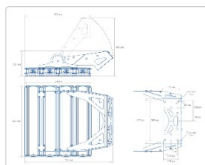

ХАРАКТЕРИСТИКИ

Светотехнические характеристики

Мощность, Вт:	608
Световой поток светодиодного модуля, ЛМ	109172
Световой поток, Лм	94980
Световая эффективность, Лм/Вт:	156.2
Количество светодиодов, шт:	1152
Кривая силы света (КСС):	D (120°) косинусная
Цветовая температура, К:	4000
Индекс цветопередачи CRI:	72
Коэффициент пульсаций светового потока, %:	5
Ресурс светодиодов, ч:	100000

СКАЧАТЬ

IES файл

Декларация о соответствии ЕАС

Паспорт светильника

Сертификат соответствия

Сертификат

Инструкции

Электрические характеристики

Время включения светильника, с:	1.4
Диммирование:	Да
Напряжение питания, В:	110В - 277В AC
Частота, Гц:	47 Гц - 63 Гц
Коэффициент мощности ИП, cosφ:	≥ 0,95
Грозозащита:	Да
Термозащита:	Срабатывает при нагреве поверхности корпуса +85°С происходит плавное снижение выходного тока блока питания.
Защита от 380, В:	Нет
Защита от холостого хода:	есть, восстанавливается автоматически
Стойкость к микросекундным импульсам большой энергии:	4 кВ (L-N), 4 кВ (L-PE, N-PE) Асс. IEC61000-4-5 & ANSI C62.41, 2 Ohm
Коэффициент пульсаций светового потока, %:	5
Гальваническая изоляция:	Да
Пробивное напряжение, кВ AC:	> 4 кВ AC
Сопротивление изоляции, МОм:	> 200 МОм
Класс защиты от поражения электрическим током:	1