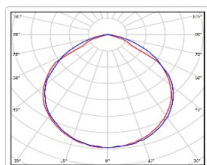

ХАРАКТЕРИСТИКИ

Светотехнические характеристики

Мощность, Вт:	608
Световой поток светодиодного модуля, ЛМ	109172
Световой поток, Лм	94980
Световая эффективность, Лм/Вт:	156.2
Количество светодиодов, шт:	1152
Кривая силы света (КСС):	D (120°) косинусная
Цветовая температура, К:	4000
Индекс цветопередачи CRI:	72
Коэффициент пульсаций светового потока, %:	5
Ресурс светодиодов, ч:	100000

СКАЧАТЬ

IES файл

Декларация о соответствии ЕАС

Паспорт светильника

Сертификат соответствия

Сертификат

Инструкции

Электрические характеристики

Время включения светильника, с:	1.4
Диммирование:	Да
Напряжение питания, В:	110В - 277В AC
Частота, Гц:	47 Гц - 63 Гц
Коэффициент мощности ИП, cosφ:	≥ 0,95
Грозозащита:	Да
Термозащита:	Срабатывает при нагреве поверхности корпуса +85°С происходит плавное снижение выходного тока блока питания.
Защита от 380, В:	Нет
Защита от холостого хода:	есть, восстанавливается автоматически
Стойкость к микросекундным импульсам большой энергии:	4 кВ (L-N), 4 кВ (L-PE, N-PE) Асс. IEC61000-4-5 & ANSI C62.41, 2 Ohm
Коэффициент пульсаций светового потока, %:	5
Гальваническая изоляция:	Да
Пробивное напряжение, кВ AC:	> 4 кВ AC
Сопротивление изоляции, МОм:	> 200 МОм
Класс защиты от поражения электрическим током:	1