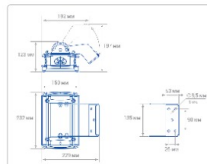

ХАРАКТЕРИСТИКИ

Светотехнические характеристики

Мощность, Вт:	52
Световой поток светодиодного модуля, ЛМ	9317
Световой поток, Лм	7743
Световая эффективность, Лм/Вт:	148.9
Количество светодиодов, шт:	96
Кривая силы света (КСС):	D (120°) косинусная
Цветовая температура, К:	4000
Индекс цветопередачи CRI:	72
Коэффициент пульсаций светового потока, %:	≤5
Ресурс светодиодов, ч:	100000

Электрические характеристики

Время включения светильника, с:	0.5
Диммирование:	Нет
Напряжение питания, В:	100-305 VAC / 142-431 VDC
Частота, Гц:	47 Гц - 63 Гц
Коэффициент мощности ИП, cosφ:	≥ 0.95
Грозозащита:	Нет
Термозащита:	Есть
Защита от 380, В:	Нет
Защита от холостого хода:	Есть, восстанавливается автоматически
Стойкость к микросекундным импульсам большой энергии:	6kV/4kV
Коэффициент пульсаций светового потока, %:	≤5
Гальваническая изоляция:	Да
Пробивное напряжение, кВ AC:	I/P-O/P:3.75 KVAC
Сопротивление изоляции, МОм:	I/P-O/P, I/P-FG, O/P-FG:100M Ohms / 500VDC / 25°C / 70% RH
Класс защиты от поражения электрическим током:	1

СКАЧАТЬ

IES файл

Декларация о соответствии EAC

Паспорт светильника

Сертификат соответствия

Сертификат

Инструкции