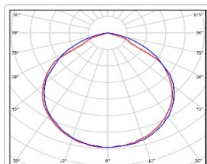

ХАРАКТЕРИСТИКИ

Светотехнические характеристики

Мощность, Вт:	52
Световой поток светодиодного модуля, ЛМ	9317
Световой поток, Лм	7743
Световая эффективность, Лм/Вт:	148.9
Количество светодиодов, шт:	96
Кривая силы света (КСС):	D (120°) косинусная
Цветовая температура, К:	4000
Индекс цветопередачи CRI:	72
Коэффициент пульсаций светового потока, %:	≤5
Ресурс светодиодов, ч:	100000