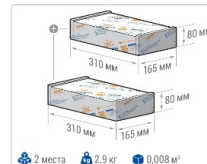

Прожекторный светильник TL-PROM SM 55 4K FL D

Артикул: УТ000010168
Мощность, Вт: 52
Световой поток, Лм 7743
Световая эффективность, Лм/Вт: 148.9
Индекс цветопередачи CRI: 72
Цветовая температура, К: 4000
Кривая силы света (КСС): D (120°) косинусная
Гарантия, мес: 60

ХАРАКТЕРИСТИКИ

Светотехнические характеристики

Мощность, Вт:	52
Световой поток светодиодного модуля, ЛМ	9317
Световой поток, Лм	7743
Световая эффективность, Лм/Вт:	148.9
Количество светодиодов, шт:	96
Кривая силы света (КСС):	D (120°) косинусная
Цветовая температура, К:	4000
Индекс цветопередачи CRI:	72
Коэффициент пульсаций светового потока, %:	≤5
Ресурс светодиодов, ч:	100000

Эксплуатационные характеристики

Материал корпуса:	Анодированный алюминий
Материал рассеивателя:	Оптический поликарбонат
Способ крепления светильника:	Поворотная скоба (угол наклона -39° +141°)
Степень защиты светильника, IP :	67
Степень защиты оболочки (корпус):	IK09
Степень защиты оболочки (стекло):	IK10
Температура эксплуатации, °C:	от -40° до +40°
Вид климатического исполнения:	УХЛ1
Гарантия, мес:	60

Массогабаритные характеристики

Габариты светильника ДхШхВ, мм:	232x150x76
Габариты светильника с креплением ДхШхВ, мм:	232x192x197
Масса нетто, кг:	2.7
Светильников в коробке, шт:	1
Объем коробки, м3:	0.004
Масса брутто, кг:	2.9