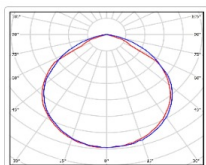

Прожекторный светильник TL-PROM SM 535 5K DIM FL D

Артикул: **УТ000010166**
 Мощность, Вт: 536.8
 Световой поток, Лм 79408
 Световая эффективность, Лм/Вт: 147.9
 Индекс цветопередачи CRI: 72
 Цветовая температура, К: 5000
 Кривая силы света (КСС): D (120°) косинусная
 Гарантия, мес: 60

ХАРАКТЕРИСТИКИ

Светотехнические характеристики

Мощность, Вт:	536.8
Световой поток светодиодного модуля, ЛМ	91272
Световой поток, Лм	79408
Световая эффективность, Лм/Вт:	147.9
Количество светодиодов, шт:	960
Кривая силы света (КСС):	D (120°) косинусная
Цветовая температура, К:	5000
Индекс цветопередачи CRI:	72
Коэффициент пульсаций светового потока, %:	5
Ресурс светодиодов, ч:	100000