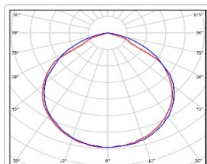

## Прожекторный светильник TL-PROM SM 510 4K FL D

**Артикул:** УТ000010161  
**Мощность, Вт:** 513.5  
**Световой поток, Лм** 77515  
**Световая эффективность, Лм/Вт:** 151  
**Индекс цветопередачи CRI:** 72  
**Цветовая температура, К:** 4000  
**Кривая силы света (КСС):** D (120°) косинусная  
**Гарантия, мес:** 60

#### Светотехнические характеристики

Мощность, Вт:	513.5
Световой поток светодиодного модуля, ЛМ	90290
Световой поток, Лм	77515
Световая эффективность, Лм/Вт:	151
Количество светодиодов, шт:	960
Кривая силы света (КСС):	D (120°) косинусная
Цветовая температура, К:	4000
Индекс цветопередачи CRI:	72
Коэффициент пульсаций светового потока, %:	≤4
Ресурс светодиодов, ч:	100000