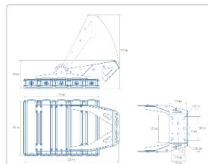

ХАРАКТЕРИСТИКИ

Светотехнические характеристики

Мощность, Вт:	513.5
Световой поток светодиодного модуля, ЛМ	90290
Световой поток, Лм	77515
Световая эффективность, Лм/Вт:	151
Количество светодиодов, шт:	960
Кривая силы света (КСС):	D (120°) косинусная
Цветовая температура, К:	4000
Индекс цветопередачи CRI:	72
Коэффициент пульсаций светового потока, %:	≤4
Ресурс светодиодов, ч:	100000

Электрические характеристики

Время включения светильника, с:	1.4
Диммирование:	Да
Напряжение питания, В:	202В - 254В AC
Частота, Гц:	47 Гц - 63 Гц
Коэффициент мощности ИП, cosφ:	≥ 0.95
Грозазащита:	Да
Термозащита:	Срабатывает при нагреве поверхности корпуса +90°C
Защита от 380, В:	Нет
Защита от холостого хода:	есть, восстанавливается автоматически
Стойкость к микросекундным импульсам большой энергии:	6 кВ (L-N), 10 кВ (L-PE, N-PE) Стандарт IEC61000-4-5 & ANSI C62.41
Коэффициент пульсаций светового потока, %:	≤4
Гальваническая изоляция:	Да
Пробивное напряжение, кВ AC:	> 4 кВ AC
Сопротивление изоляции, МОм:	> 200 МОм
Класс защиты от поражения электрическим током:	1

СКАЧАТЬ

IES файл

Декларация о соответствии EAC

Паспорт светильника

Сертификат соответствия

Сертификат

Инструкции