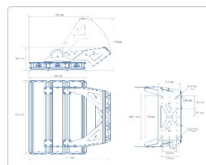

ХАРАКТЕРИСТИКИ

Светотехнические характеристики

Мощность, Вт:	456
Световой поток светодиодного модуля, ЛМ	81879
Световой поток, Лм	71235
Световая эффективность, Лм/Вт:	156.2
Количество светодиодов, шт:	864
Кривая силы света (КСС):	D (120°) косинусная
Цветовая температура, К:	4000
Индекс цветопередачи CRI:	72
Коэффициент пульсаций светового потока, %:	5
Ресурс светодиодов, ч:	100000

Электрические характеристики

Время включения светильника, с:	1.4
Диммирование:	Да
Напряжение питания, В:	110В - 277В AC
Частота, Гц:	47 Гц - 63 Гц
Коэффициент мощности ИП, cosφ:	≥ 0,95
Грозозащита:	Да
Термозащита:	Срабатывает при нагреве поверхности корпуса +85°С происходит плавное снижение выходного тока блока питания.
Защита от 380, В:	Нет
Защита от холостого хода:	есть, восстанавливается автоматически
Стойкость к микросекундным импульсам большой энергии:	4 кВ (L-N), 4 кВ (L-PE, N-PE) Асс. IEC61000-4-5 & ANSI C62.41, 2 Ohm
Коэффициент пульсаций светового потока, %:	5
Гальваническая изоляция:	Да
Пробивное напряжение, кВ AC:	> 4 кВ AC
Сопротивление изоляции, МОм:	> 200 МОм
Класс защиты от поражения электрическим током:	1

СКАЧАТЬ

IES файл

Декларация о соответствии ЕАС

Паспорт светильника

Сертификат соответствия

Сертификат

Инструкции