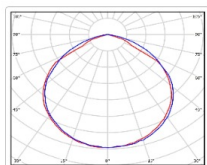

ХАРАКТЕРИСТИКИ

Светотехнические характеристики

Мощность, Вт:	456
Световой поток светодиодного модуля, ЛМ	81879
Световой поток, Лм	71235
Световая эффективность, Лм/Вт:	156.2
Количество светодиодов, шт:	864
Кривая силы света (КСС):	D (120°) косинусная
Цветовая температура, К:	4000
Индекс цветопередачи CRI:	72
Коэффициент пульсаций светового потока, %:	5
Ресурс светодиодов, ч:	100000