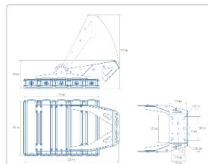

ХАРАКТЕРИСТИКИ

Светотехнические характеристики

Мощность, Вт:	435
Световой поток светодиодного модуля, ЛМ	75315
Световой поток, Лм	65230
Световая эффективность, Лм/Вт:	150
Количество светодиодов, шт:	800
Кривая силы света (КСС):	D (120°) косинусная
Цветовая температура, К:	5000
Индекс цветопередачи CRI:	72
Коэффициент пульсаций светового потока, %:	≤4
Ресурс светодиодов, ч:	100000

Электрические характеристики

Время включения светильника, с:	1.4
Диммирование:	Да
Напряжение питания, В:	202В - 254В AC
Частота, Гц:	47 Гц - 63 Гц
Коэффициент мощности ИП, cosφ:	≥ 0,95
Грозозащита:	Да
Термозащита:	Срабатывает при нагреве поверхности корпуса +90°С
Защита от 380, В:	Нет
Защита от холостого хода:	есть, восстанавливается автоматически
Стойкость к микросекундным импульсам большой энергии:	6 кВ (L-N), 10 кВ (L-PE, N-PE) Стандарт IEC61000-4-5 & ANSI C62.41
Коэффициент пульсаций светового потока, %:	≤4
Гальваническая изоляция:	Да
Пробивное напряжение, кВ AC:	> 4 кВ AC
Сопротивление изоляции, МОм:	> 200 МОм
Класс защиты от поражения электрическим током:	1

СКАЧАТЬ

IES файл

Декларация о соответствии EAC

Паспорт светильника

Сертификат соответствия

Сертификат

Инструкции