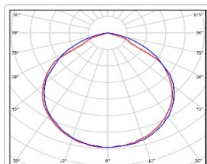

ХАРАКТЕРИСТИКИ

Светотехнические характеристики

Мощность, Вт:	435
Световой поток светодиодного модуля, ЛМ	75315
Световой поток, Лм	65230
Световая эффективность, Лм/Вт:	150
Количество светодиодов, шт:	800
Кривая силы света (КСС):	D (120°) косинусная
Цветовая температура, К:	5000
Индекс цветопередачи CRI:	72
Коэффициент пульсаций светового потока, %:	≤4
Ресурс светодиодов, ч:	100000