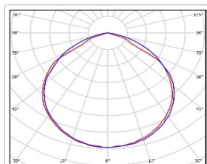

ХАРАКТЕРИСТИКИ

Светотехнические характеристики

Мощность, Вт:	435
Световой поток светодиодного модуля, ЛМ	75315
Световой поток, Лм	65230
Световая эффективность, Лм/Вт:	150
Количество светодиодов, шт:	800
Кривая силы света (КСС):	D (120°) косинусная
Цветовая температура, К:	4000
Индекс цветопередачи CRI:	72
Коэффициент пульсаций светового потока, %:	≤4
Ресурс светодиодов, ч:	100000