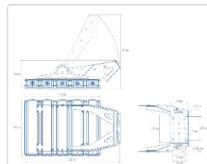

ХАРАКТЕРИСТИКИ

Светотехнические характеристики

Мощность, Вт:	435
Световой поток светодиодного модуля, ЛМ	75315
Световой поток, Лм	65230
Световая эффективность, Лм/Вт:	150
Количество светодиодов, шт:	800
Кривая силы света (КСС):	D (120°) косинусная
Цветовая температура, К:	4000
Индекс цветопередачи CRI:	72
Коэффициент пульсаций светового потока, %:	≤4
Ресурс светодиодов, ч:	100000

Электрические характеристики

Время включения светильника, с:	1.4
Диммирование:	Да
Напряжение питания, В:	202В - 254В AC
Частота, Гц:	47 Гц - 63 Гц
Коэффициент мощности ИП, cosφ:	≥ 0,95
Грозазащита:	Да
Термозащита:	Срабатывает при нагреве поверхности корпуса +90°С
Защита от 380, В:	Нет
Защита от холостого хода:	есть, восстанавливается автоматически
Стойкость к микросекундным импульсам большой энергии:	6 кВ (L-N), 10 кВ (L-PE, N-PE) Стандарт IEC61000-4-5 & ANSI C62.41
Коэффициент пульсаций светового потока, %:	≤4
Гальваническая изоляция:	Да
Пробивное напряжение, кВ AC:	> 4 кВ AC
Сопротивление изоляции, МОм:	> 200 МОм
Класс защиты от поражения электрическим током:	1

СКАЧАТЬ

IES файл

Декларация о соответствии EAC

Паспорт светильника

Сертификат соответствия

Сертификат

Инструкции